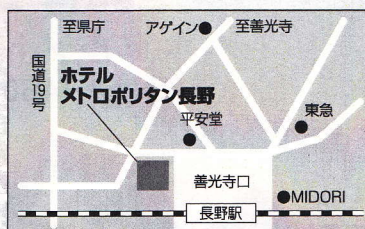

【お車をご利用の場合】

- ○上信越自動車道 「長野」インターより約20分
- ○上信越自動車道 「須坂長野東」インターより約25分

お問い合わせ

〒380-0904 長野県長野市七瀬中町212 長野県印刷工業組合内長野青年印刷人緑友会事務局

● E-mail info@r-nagano.jp ● Website www.r-nagano.jp ● Facebook <http://www.facebook.com/ryokuyu56nagano>